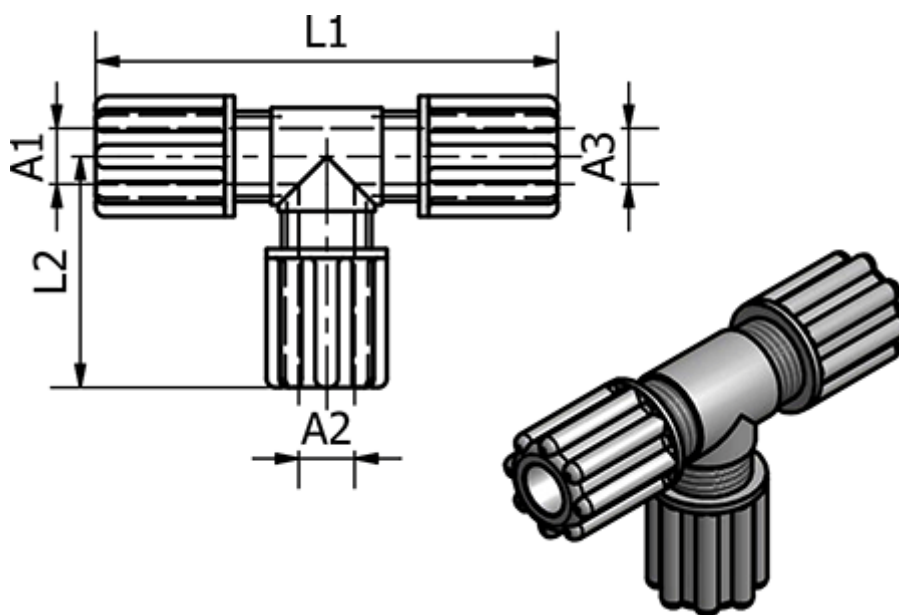

Varenummer: 58614023

Beskrivelse: Push-on 140.23, Ø8/10, Ø8/10, Ø8/10
T-stykke

Mål

L1 = 70

L2 = 35

Udvendig slangediameter A1 = 8/10

Udvendig slangediameter A2 = 8/10

Udvendig slangediameter A3 = 8/10